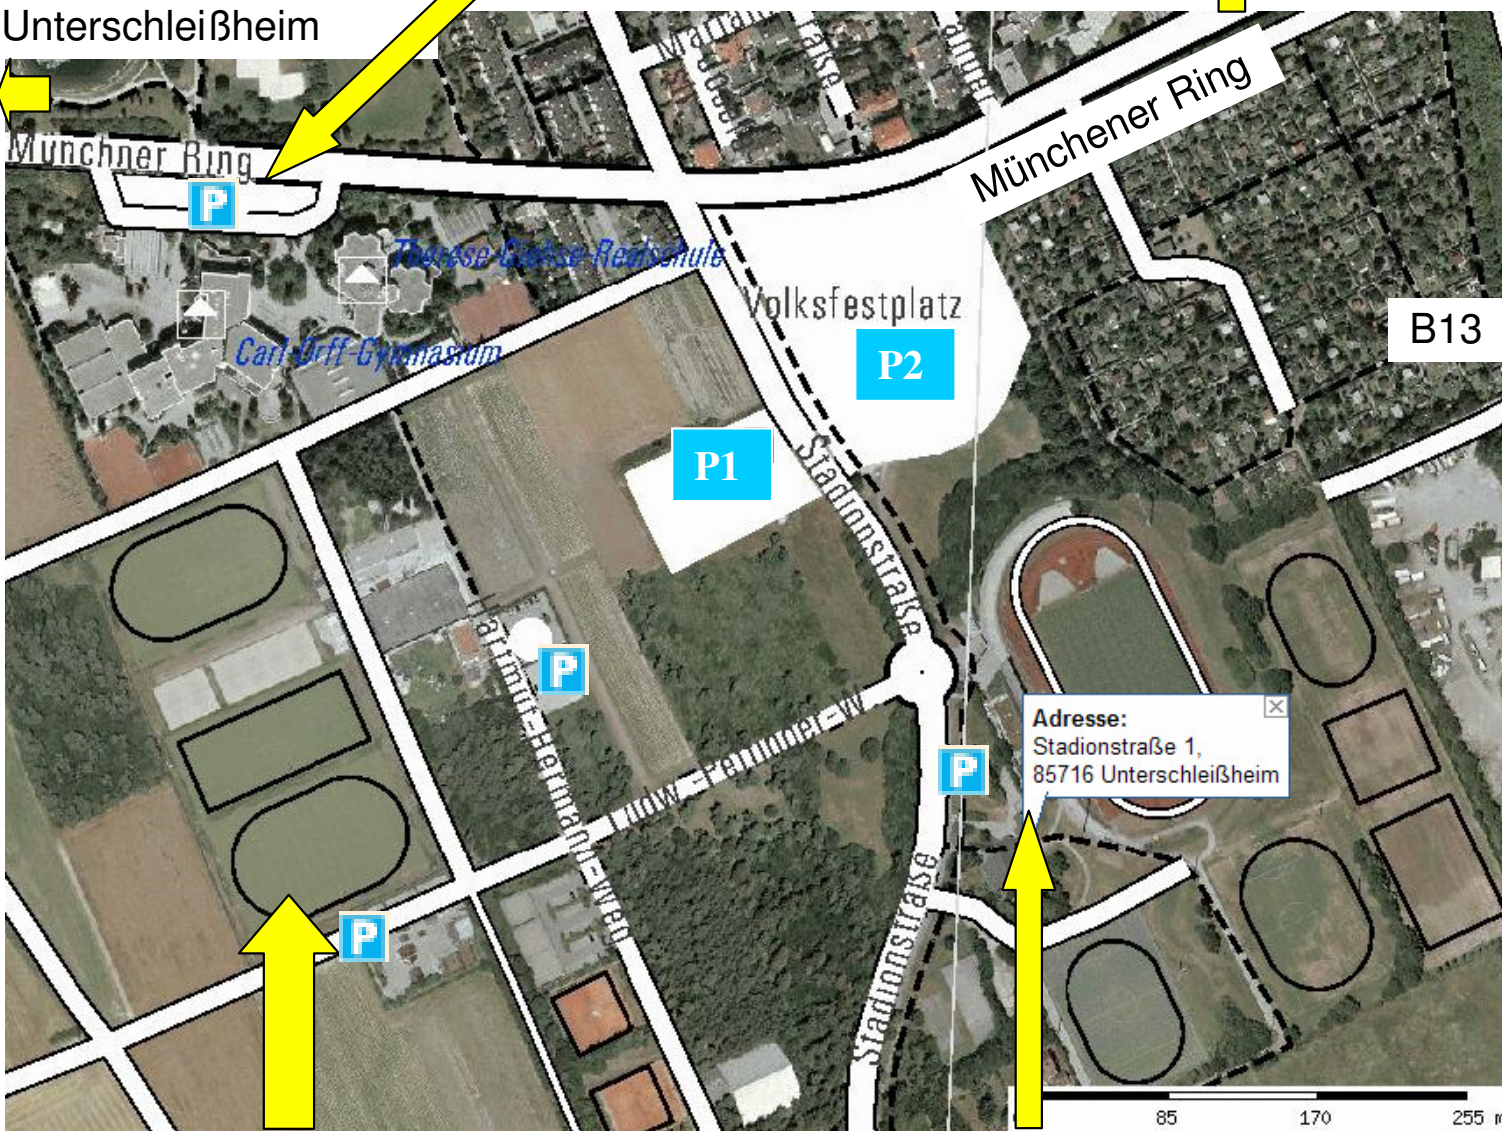

## Anfahrtsbeschreibung

Stadionstraße 1  
85716 Unterschleißheim

Nach ca. 1 km  
S-Bahn  
Unterschleißheim

Turnhallen von  
Gymnasium und  
Realschule

Nach ca. 2 km Autobahnanschluss.  
Ausfahrt Unterschleißheim  
Autobahn München-Deggendorf A92 E53

Jugendsportanlage  
mit 2 Rasenplätzen und  
Beachvolleyballplätzen.  
Zufahrt über Stadionstraße und  
Ludwig-Pettinger-Weg

Hans-Bayer-Stadion  
mit 4 Rasenplätzen  
und 1 Kunstrasenplatz

**P1 = Parkplatz für PKW**